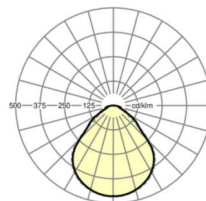

параметры

номер заказа	65711014175
код EAN	4020863453177
номер таможенного тарифа	94051190
Знак прохождения контроля	IP 20, класс защиты I, для рабочих мест за дисплеем 65° < 3000, ENEC10 VDE, F, Indoor, CE
Степень ударпрочности IK	IK03
Температура окружения	ta 25°C
Гарантийный срок	5 лет
Государственные программы поддержки	BEG - государственные субсидии для энергосберегающих зданий (действительна только для Германии)

электротехника

Балласт	Электронный драйвер Multilumen, 4-шага (1 штука)
Мощность системы	34W-19W
сетевое напряжение	230V/50Hz
автоматический предохранитель (пусковой ток)	22 штук/B10, 34 штук/B16, 33 штук/C10, 54 штук/C16
класс энергосбережения/Источник света	C

DEEP-LINK

<https://www.regiolum.de/ru/article/65711014175>