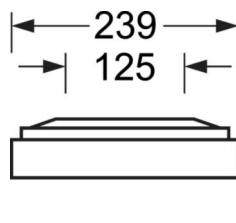

Ссылка	LED 4200lm/34W 830
ηLB	100 %
Φ ↓/↑	100 % / 0 %
UGR поп./вдоль дисплей	18.5 / 18.8
	65° < 3000cd/m²