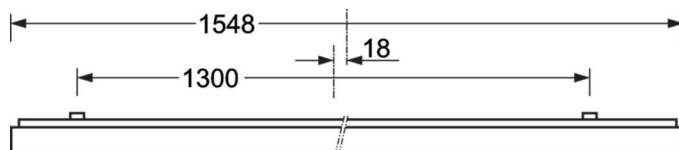

Ссылка	LED 4200lm/34W 830
ηLB	100 %
Φ ↓/↑	100 % / 0 %
UGR поп./вдоль дисплей	18.5 / 18.8
	65° < 3000cd/m²